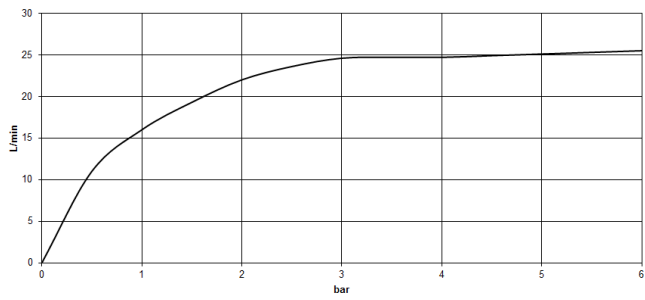

- Concealed wall elbow -** 35 085 970 90
- max. recess depth 163 mm
  - min. recess depth 90 mm

13 801 705

mm [inches]

Flow rate chart

Certificates

WRAS\_1512012.      LGA\_28683.      IAPMO\_4976 (4).

13 801 705